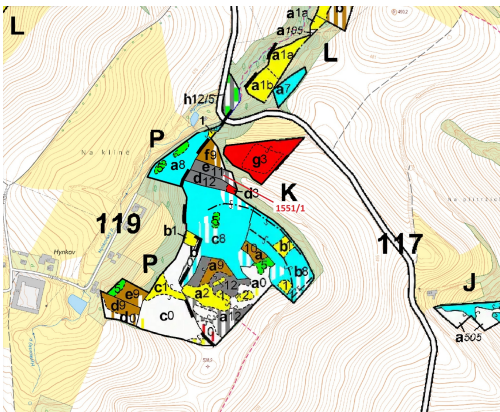

Lesní pozemek o výměře 2478 m², podíl 1/1, katastrální území Přibyslavice nad Jihlavou, obec Přibysl

67521, Přibyslavice

41 000 Kč
za nemovitost

Vyřizuje
Call centrum
exdrazby.cz
Tel.: +420 774 740 636
GSM: +420 774 740 636
E-mail:
dotazy@exdrazby.cz

Celková plocha: 2 478 m²

Druh pozemku: les

POPIS NEMOVITOSTI: Lesní pozemek o výměře 2478 m², parcelní číslo 1551/1, podíl 1/1, katastrální území Přibyslavice nad Jihlavou, obec Přibyslavice, obec s rozšířenou působností Třebíč, okres Třebíč, Kraj Vysočina.