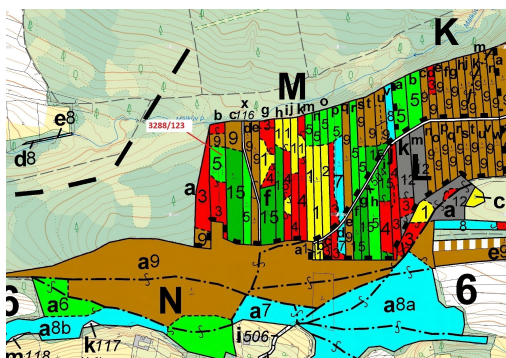

Lesní pozemek o výměře 1707 m², podíl 1/1, katastrální území Hosty, obec Hosty, obec s rozšířenou pů

37501, Hosty

41 000 Kč
za nemovitost

Vyřizuje
Call centrum
exdražby.cz
Tel.: +420 774 740 636
GSM: +420 774 740 636
E-mail:
dotazy@exdražby.cz

Celková plocha: 1 707 m²

Druh pozemku: les

POPIS NEMOVITOSTI: Lesní pozemek o výměře 1707 m², parcelní číslo 3288/123, podíl 1/1, katastrální území Hosty, obec Hosty, obec s rozšířenou působností Týn nad Vltavou, okres České Budějovice, Jihočeský kraj. Částečně po těžbě.