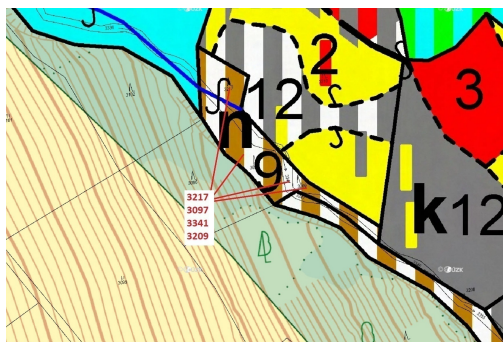

Lesní pozemky a vodní plocha o výměře 1649 m², podíl 1/1, katastrální území Benešov u Semil, obec Be

51206, Benešov u Semil

39 000 Kč
za nemovitost

Vyřizuje
Call centrum
exdrazby.cz
Tel.: +420 774 740 636
GSM: +420 774 740 636
E-mail:
dotazy@exdrazby.cz

Celková plocha: 1 649 m²

Druh pozemku: les

POPIS NEMOVITOSTI: Lesní pozemky a vodní plocha o výměře 1649 m², parcelní čísla 3217, 3097, 3341, 3209, podíl 1/1, katastrální území Benešov u Semil, obec Benešov u Semil, obec s rozšířenou působností Semily, okres Semily, Liberecký kraj.