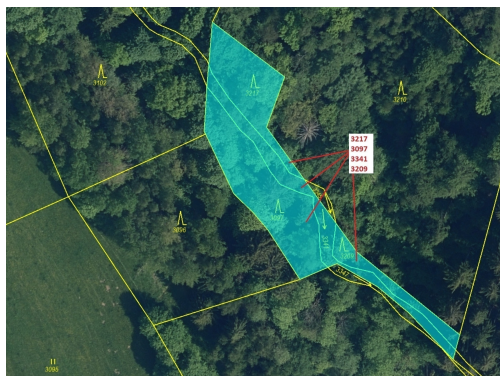

Lesní pozemky a vodní plocha o výměře 1649 m², podíl 1/1, katastrální území Benešov u Semil, obec Be

51206, Benešov u Semil

39 000 Kč
za nemovitost

Vyřizuje
Call centrum
exdrazby.cz
Tel.: +420 774 740 636
GSM: +420 774 740 636
E-mail:
dotazy@exdrazby.cz

Celková plocha: 1 649 m²

Druh pozemku: les

POPIS NEMOVITOSTI: Lesní pozemky a vodní plocha o výměře 1649 m², parcelní čísla 3217, 3097, 3341, 3209, podíl 1/1, katastrální území Benešov u Semil, obec Benešov u Semil, obec s rozšířenou působností Semily, okres Semily, Liberecký kraj.