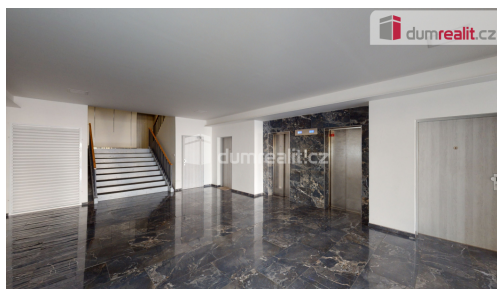

1+kk 30m², klidná část Břeclavi

J. Opletala, 69002, Břeclav

10 000 Kč

za měsíc

(+ zálohy 2.500,- Kč)

Vyřizuje

Petra Baťková

Tel.: 734 222 111

GSM: 731 193 777

E-mail:

batkova@dumrealit.cz

Dispozice bytu:	1+kk	Podlaží v domě:	6
Počet podlaží v domě:	9	Celková podlahová plocha:	30 m²
Druh objektu:	skeletová	Stav objektu:	po rekonstrukci
Vlastnictví:	osobní	Popis vybavení:	...
Umístění objektu:	klidná část obce	Energetická náročnost:	C - Úsporná

POPIS NEMOVITOSTI: Naše společnost Vám zprostředkuje pronájem bytu 1+kk 30m² v klidné části Břeclavi. Byt sestává ze vstupní chodby s přístupem do koupelny (sprchový kout, umývadlo, WC, elektrický bojler, podlahové vytápění) a pokoje s kuchyňským koutem. Jedná se o byt v rezidenčním bydlení, bytový dům Lake Tower. V okolí domu se nachází zeleň a možnost využívat společné venkovní zastřešené posezení určené pouze pro obyvatele domu. K bytu náleží parkovací místo. Měsíční nájemné činí 10.000,- Kč, záloha na energie 2.500,- Kč (energie budou vyúčtovány dle skutečné spotřeby). Byt bude připraven pro nového nájemníka od 15. července, dle dohody i dříve. Při podpisu nájemní smlouvy bude požadováno uhradit 49.600,- Kč (uhrazeno nájemné a zálohy, vratná kauce a provizi RK). Tato nabídka je vhodná pro jednotlivce i pár. Ev. číslo: 656606.