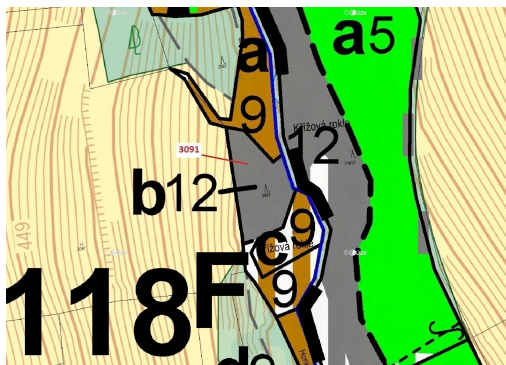

Lesní pozemek o výměře 1964 m², podíl 1/1, katastrální území Benešov u Semil, obec Benešov u Semil,

51206, Benešov u Semil

38 000 Kč
za nemovitost

Vyřizuje
Call centrum
exdražby.cz
Tel.: +420 774 740 636
GSM: +420 774 740 636
E-mail:
dotazy@exdražby.cz

Celková plocha: 1 964 m²

Druh pozemku: les

POPIS NEMOVITOSTI: Lesní pozemek o výměře 1964 m², parcelní číslo 3091, podíl 1/1, katastrální území Benešov u Semil, obec Benešov u Semil, obec s rozšířenou působností Semily, okres Semily, Liberecký kraj.