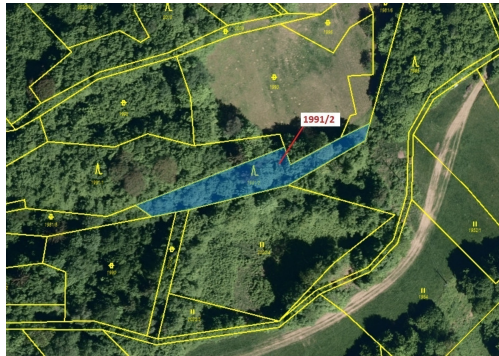

## Lesní pozemek o výměře 933 m<sup>2</sup>, podíl 1/1, katastrální území Hovězí, obec Hovězí, obec s rozšířenou p

75601, Hovězí

**37 000 Kč**  
za nemovitost

Vyřizuje

**Call centrum**

**exdrazby.cz**

**Tel.:** +420 774 740 636

**GSM:** +420 774 740 636

**E-mail:**

[dotazy@exdrazby.cz](mailto:dotazy@exdrazby.cz)

**Celková plocha:** 933 m<sup>2</sup>

**Druh pozemku:** les

**POPIS NEMOVITOSTI:** Lesní pozemek o výměře 933 m<sup>2</sup>, parcelní číslo 1991/2, podíl 1/1, katastrální území Hovězí, obec Hovězí, obec s rozšířenou působností Vsetín, okres Vsetín, Zlínský kraj.