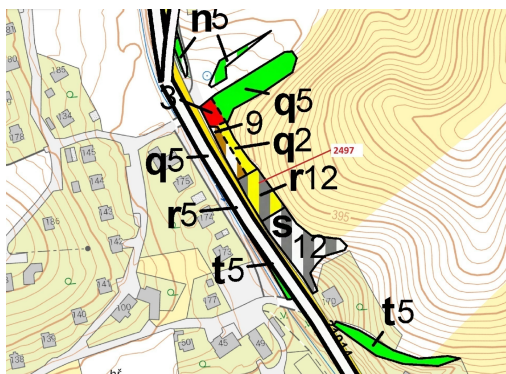

Lesní pozemek o výměře 797 m², podíl 1/1, katastrální území Písečná u Žamberka, obec Písečná, obec s

56170, Písečná

34 000 Kč
za nemovitost

Vyřizuje
Call centrum
exdrazby.cz
Tel.: +420 774 740 636
GSM: +420 774 740 636
E-mail:
dotazy@exdrazby.cz

Celková plocha: 797 m²

Druh pozemku: les

POPIS NEMOVITOSTI: Lesní pozemek o výměře 797 m², parcelní číslo 2497, podíl 1/1, katastrální území Písečná u Žamberka, obec Písečná, obec s rozšířenou působností Žamberk, okres Ústí nad Orlicí, Pardubický kraj.