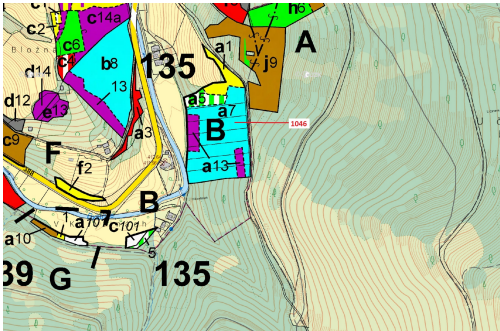

Lesní pozemek o výměře 2432 m², podíl 1/1, katastrální území Hrdá Ves, obec Vír, obec s rozšířenou p

59266, Vír

34 000 Kč
za nemovitost

Vyřizuje

Call centrum

exdrazby.cz

Tel.: +420 774 740 636

GSM: +420 774 740 636

E-mail:

dotazy@exdrazby.cz

Celková plocha:

2 432 m²

Druh pozemku:

les

POPIS NEMOVITOSTI: Lesní pozemek o výměře 2432 m², parcelní číslo 1046, podíl 1/1, katastrální území Hrdá Ves, obec Vír, obec s rozšířenou působností Bystřice nad Pernštejnem, okres Žďár nad Sázavou, Kraj Vysočina. Po těžbě.