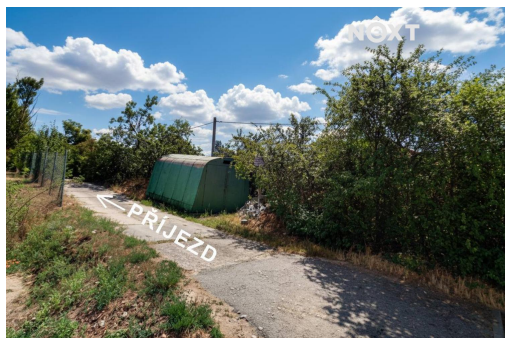

Prodej pozemek Ostatní, 1137

61400, Maloměřice, Brno

1 705 500 Kč
za nemovitost

Vyřizuje

Linda Micka

Tel.: 800 700 099

GSM: +420 725 173 088

E-mail:

info@nextreality.cz

Celková plocha: 1 137 m²
Energetická náročnost: G - Mimořádně
nehospodárná

Druh pozemku: ostatní

POPIS NEMOVITOSTI: Pozemek, v katastru vedený jako orná půda, o výměře 1 137 m², parc.č. 2540/161 v katastrálním území Maloměřice:

Podle územního plánu je pozemek veden jako "plocha pro individuální rekreaci".

Příjezd k pozemku po panelové cestě.

Pro více informací jsem pro vás na telefonu.

* Pro komunikaci uvádějte evidenční číslo zakázky N118464.