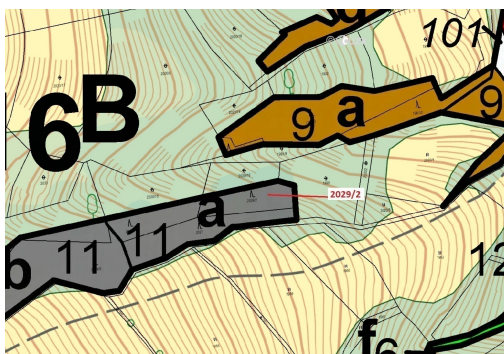

Lesní pozemek o výměře 788 m², podíl 1/1, katastrální území Hovězí, obec Hovězí, obec s rozšířenou p

75601, Hovězí

31 000 Kč
za nemovitost

Vyřizuje
Call centrum
exdražby.cz
Tel.: +420 774 740 636
GSM: +420 774 740 636
E-mail:
dotazy@exdražby.cz

Celková plocha: 788 m²

Druh pozemku: les

POPIS NEMOVITOSTI: Lesní pozemek o výměře 788 m², parcelní číslo 2029/2, podíl 1/1, katastrální území Hovězí, obec Hovězí, obec s rozšířenou působností Vsetín, okres Vsetín, Zlínský kraj.