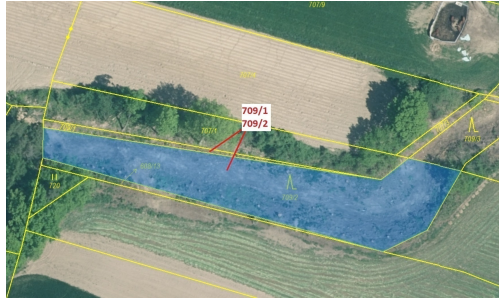

Lesní pozemky o výměře 1823 m², podíl 1/1, katastrální území Jemnice u Oseka, obec Osek, obec s rozš

386, Osek

28 000 Kč
za nemovitost

Vyřizuje
Call centrum
exdrazby.cz
Tel.: +420 774 740 636
GSM: +420 774 740 636
E-mail:
dotazy@exdrazby.cz

Celková plocha: 1 823 m²

Druh pozemku: les

POPIS NEMOVITOSTI: Lesní pozemky o výměře 1823 m², parcelní čísla 709/1, 709/2, podíl 1/1, katastrální území Jemnice u Oseka, obec Osek, obec s rozšířenou působností Strakonice, okres Strakonice, Jihočeský kraj. Po těžbě.