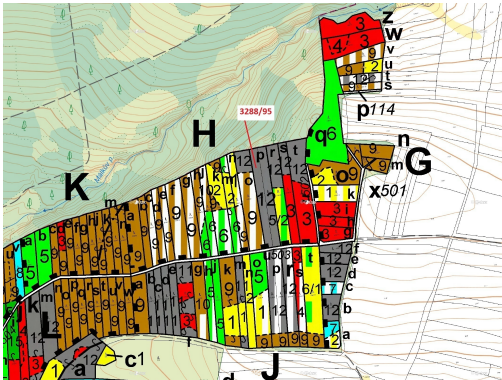

## Lesní pozemek o výměře 1735 m<sup>2</sup>, podíl 1/1, katastrální území Hosty, obec Hosty, obec s rozšířenou pů

37501, Hosty

**27 000 Kč**  
za nemovitost

Vyřizuje  
**Call centrum**  
**exdrazby.cz**  
**Tel.:** +420 774 740 636  
**GSM:** +420 774 740 636  
**E-mail:**  
[dotazy@exdrazby.cz](mailto:dotazy@exdrazby.cz)

**Celková plocha:** 1 735 m<sup>2</sup>

**Druh pozemku:** les

**POPIS NEMOVITOSTI:** Lesní pozemek o výměře 1735 m<sup>2</sup>, parcelní číslo 3288/95, podíl 1/1, katastrální území Hosty, obec Hosty, obec s rozšířenou působností Týn nad Vltavou, okres České Budějovice, Jihočeský kraj. Po těžbě.