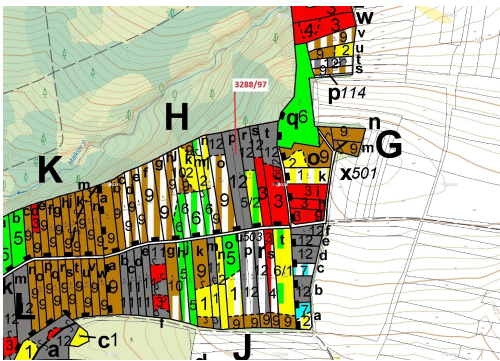

## Lesní pozemek o výměře 1729 m<sup>2</sup>, podíl 1/1, katastrální území Hosty, obec Hosty, obec s rozšířenou pů

37501, Hosty

**27 000 Kč**  
za nemovitost

Vyřizuje  
**Call centrum**  
**exdražby.cz**  
**Tel.:** +420 774 740 636  
**GSM:** +420 774 740 636  
**E-mail:**  
[dotazy@exdražby.cz](mailto:dotazy@exdražby.cz)

**Celková plocha:** 1 729 m<sup>2</sup>

**Druh pozemku:** les

**POPIS NEMOVITOSTI:** Lesní pozemek o výměře 1729 m<sup>2</sup>, parcelní číslo 3288/97, podíl 1/1, katastrální území Hosty, obec Hosty, obec s rozšířenou působností Týn nad Vltavou, okres České Budějovice, Jihočeský kraj. Po těžbě.