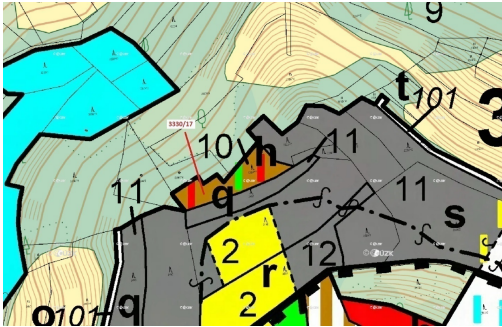

Lesní pozemek o výměře 1781 m², podíl 1/1, katastrální území Hovězí, obec Hovězí, obec s rozšířenou

75601, Hovězí

25 000 Kč
za nemovitost

Vyřizuje
Call centrum
exdražby.cz
Tel.: +420 774 740 636
GSM: +420 774 740 636
E-mail:
dotazy@exdražby.cz

Celková plocha: 1 781 m²

Druh pozemku: les

POPIS NEMOVITOSTI: Lesní pozemek o výměře 1781 m², parcelní číslo 3330/17, podíl 1/1, katastrální území Hovězí, obec Hovězí, obec s rozšířenou působností Vsetín, okres Vsetín, Zlínský kraj. Po těžbě.