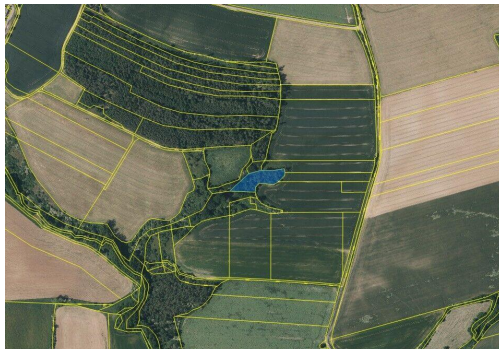

Lesní pozemek 2471 m² na prodej, Černíkovice, okr. Plzeň-sever

Černíkovice

90 000 Kč
za nemovitost

Vyřizuje

Jan Šolc

Tel.: 220 515 440, 233 352

063, 233 357 071

GSM: 602 361 733

E-mail: jan.solc@solork.cz

Celková plocha: 2 471 m²

Umístění objektu: samota

Druh pozemku: les

Komunikace: neupravená

POPIS NEMOVITOSTI: Nabízíme exkluzivně k prodeji lesní pozemek o výměře 2 471 m² v katastrálním území Černíkovice u Dřevce, obec Černíkovice, okres Plzeň - sever.

Les je převážně listnatý. Z jedné strany navazuje na pás lesa a z druhé strany je pole.

Cena za 1 m² - 36,43 Kč.