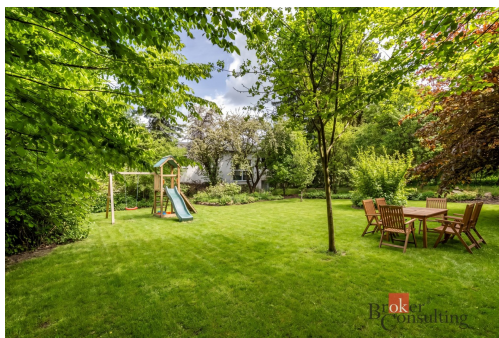

Prodej, domy/rodinný, 93 m², 39404 Nový Rychnov, Pelhřimov [ID 85464]

Nový Rychnov

4 900 000 Kč
za nemovitost

Vyřizuje
Zákaznická Linka
Tel.: 800100164
GSM: +420 800 100 164
E-mail:
realityspolu@bcas.cz

Poloha objektu:	samostatný	Druh objektu:	smíšená
Stav objektu:	před rekonstrukcí	Počet podlaží v objektu:	2
Typ domu:	patrový	Užitná plocha:	93 m²
Plocha parcely:	119 m²	Umístění objektu:	klidná část obce
Energetická náročnost:	G - Mimořádně neehospodárná		

POPIS NEMOVITOSTI: Domov s příběhem a prostorem pro vaše sny. Klidné bydlení v srdci Vysočiny.

Hledáte místo, kde si vytvoříte domov přesně podle svých představ? Pak by vás mohl zaujmout tento rodinný dům určený k rekonstrukci, situovaný v klidné obytné části městyse Nový Rychnov v okrese Pelhřimov.

Nový Rychnov je malebné městečko s historií sahající až do roku 1352. Po staletí bylo součástí významných šlechtických panství a dodnes si zachovává příjemnou atmosféru menšího sídla obklopeného krásnou krajinou Vysočiny. Od roku 2008 nese status městyse a nabízí ideální kombinaci klidného bydlení, občanské vybavenosti a blízkosti přírody.

Samotný dům v současnosti disponuje dispozicí 3+1, jeho skutečný potenciál je však mnohem větší. Část půdních prostor přímo vybízí k vybudování dalšího pokoje, pracovny, šatny nebo útulného zázemí pro hosty. Také suterén nabízí zajímavé možnosti využití – ať už jako klubovnu, vinárnu, domácí posilovnu, hobby místnost nebo prostor pro rodinná setkání.