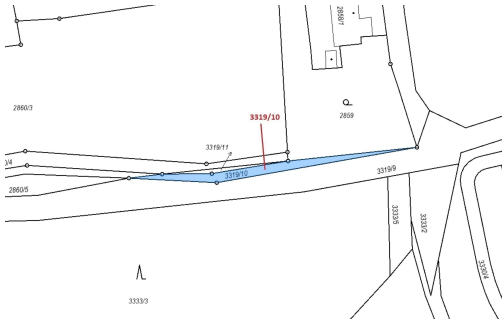

## Ostatní plocha o výměře 147 m<sup>2</sup>, podíl 1/1, katastrální území Horní Lutyně, obec Orlová, obec s rozšíř

73514, Orlová

**24 000 Kč**  
za nemovitost

Vyřizuje

**Call centrum**

**exdrazby.cz**

**Tel.:** +420 774 740 636

**GSM:** +420 774 740 636

**E-mail:**

[dotazy@exdrazby.cz](mailto:dotazy@exdrazby.cz)

**Celková plocha:**

147 m<sup>2</sup>

**Druh pozemku:**

ostatní

**POPIS NEMOVITOSTI:** Ostatní plocha o výměře 147 m<sup>2</sup>, parcelní číslo 3319/10, podíl 1/1, katastrální území Horní Lutyně, obec Orlová, obec s rozšířenou působností Orlová, okres Karviná, Moravskoslezský kraj.