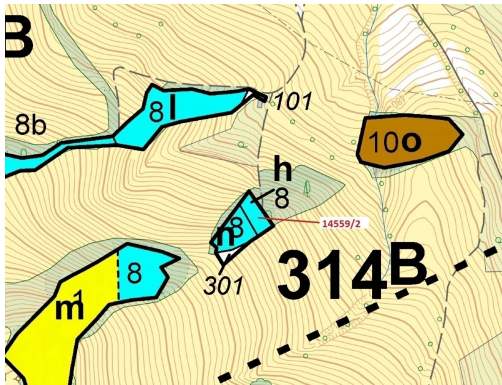

## Lesní pozemek o výměře 605 m<sup>2</sup>, podíl 1/1, katastrální území Hovězí, obec Hovězí, obec s rozšířenou p

75601, Hovězí

**24 000 Kč**  
za nemovitost

Vyřizuje  
**Call centrum**  
**exdražby.cz**  
**Tel.:** +420 774 740 636  
**GSM:** +420 774 740 636  
**E-mail:**  
[dotazy@exdražby.cz](mailto:dotazy@exdražby.cz)

**Celková plocha:** 605 m<sup>2</sup>

**Druh pozemku:** les

**POPIS NEMOVITOSTI:** Lesní pozemek o výměře 605 m<sup>2</sup>, parcelní číslo 14559/2, podíl 1/1, katastrální území Hovězí, obec Hovězí, obec s rozšířenou působností Vsetín, okres Vsetín, Zlínský kraj.