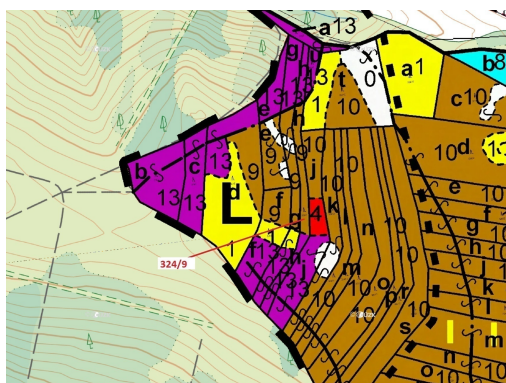

Lesní pozemek o výměře 1978 m², podíl 1/1, katastrální území Chotěbudice, obec Chotěbudice, obec s r

67531, Chotěbudice

23 000 Kč
za nemovitost

Vyřizuje
Call centrum
exdražby.cz
Tel.: +420 774 740 636
GSM: +420 774 740 636
E-mail:
dotazy@exdražby.cz

Celková plocha: 1 978 m²

Druh pozemku: les

POPIS NEMOVITOSTI: Lesní pozemek o výměře 1978 m², parcelní číslo 324/9, podíl 1/1, katastrální území Chotěbudice, obec Chotěbudice, obec s rozšířenou působností Moravské Budějovice, okres Třebíč, Kraj Vysočina. Po těžbě.