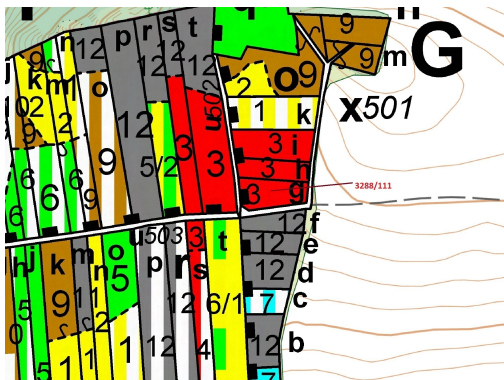

Lesní pozemek o výměře 978 m², podíl 1/1, katastrální území Hosty, obec Hosty, obec s rozšířenou půs

37501, Hosty

20 000 Kč
za nemovitost

Vyřizuje
Call centrum
exdražby.cz
Tel.: +420 774 740 636
GSM: +420 774 740 636
E-mail:
dotazy@exdražby.cz

Celková plocha: 978 m²

Druh pozemku: les

POPIS NEMOVITOSTI: Lesní pozemek o výměře 978 m², parcelní číslo 3288/111, podíl 1/1, katastrální území Hosty, obec Hosty, obec s rozšířenou působností Týn nad Vltavou, okres České Budějovice, Jihočeský kraj. Po těžbě.