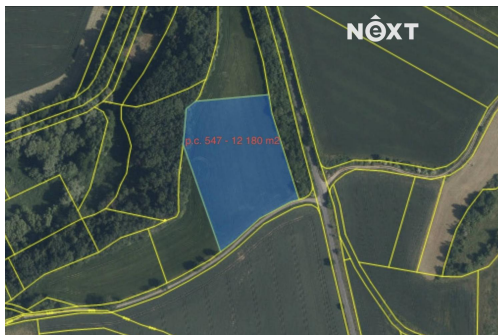

Prodej pozemek Pole, 6090

25268, Číčovice

609 000 Kč
za nemovitost

Cena k jednání

Vyřizuje
Zbyněk Elznic MBA
GSM: +420 725 173 088
E-mail:
info@nextreality.cz

Celková plocha: 6 090 m²
Energetická náročnost: G - Mimořádně
nehospodárná

Druh pozemku: zemědělská

POPIS NEMOVITOSTI: Nabízíme k prodeji spoluvlastnický podíl o velikosti 1/2 na pozemku parc. č. 547 vedeném jako orná půda o celkové výměře 12 180 m² v katastrálním území Velké Číčovice, okres Praha-západ.

Pozemek se nachází v tradičně zemědělsky využívané lokalitě. Jeho výhodou je přímý přístup z obecní komunikace, který zajišťuje pohodlnou dostupnost i bezproblémové obhospodařování. Další výhodou je přehledná vlastnická struktura, s pouhými třemi spoluvlastníky.

Pozemek je aktuálně propachtován a řádně zemědělsky využíván. Díky své poloze v blízkosti hlavního města představuje zajímavou investiční příležitost. Zemědělská půda v okolí Prahy patří dlouhodobě mezi vyhledávaná a omezeně dostupná aktiva s potenciálem dalšího zhodnocení.

Pro více informací nás neváhejte kontaktovat. Pro komunikaci uvádějte evidenční číslo zakázky N118483.