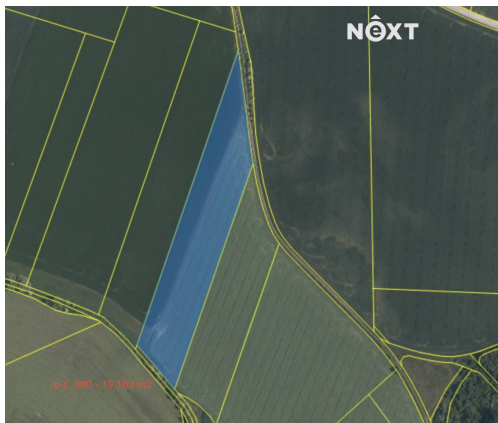

Prodej pozemek Pole, 31578

25268, Číčovice

3 157 800 Kč
za nemovitost

Cena k jednání

Vyřizuje
Zbyněk Elznic MBA
GSM: +420 725 173 088
E-mail:
info@nextreality.cz

Celková plocha: 31 578 m²

Energetická náročnost: G - Mimořádně nevhospodárná

Druh pozemku: zemědělská

POPIS NEMOVITOSTI: Nabízíme k prodeji spoluvlastnický podíl o velikosti 1/2 na následujících pozemcích o celkové výměře 63 156 m² v katastrálním území Libochovičky, okres Kladno.

Předmětem prodeje jsou následující spoluvlastnické podíly na pozemcích:

k. ú. Malé Číčovice (LV 49)

- parc. č. 471 - 10 283 m² (orná půda)
- parc. č. 507 - 20 993 m² (orná půda)
- parc. č. 580 - 19 163 m² (orná půda)
- parc. č. 712 - 12 717 m² (orná půda)

Parcely se nachází v tradičně zemědělsky využívané lokalitě. Jejich výhodou je přímý přístup z obecní komunikace, který zajišťuje pohodlnou dostupnost i bezproblémové obhospodařování.

Další výhodou je přehledná vlastnická struktura, s pouhými třemi spoluvlastníky.

Pozemky jsou aktuálně propachtovány a řádně zemědělsky využívány. Díky své poloze v blízkosti hlavního města představuje zajímavou investiční příležitost. Zemědělská půda v okolí Prahy patří dlouhodobě mezi vyhledávaná a