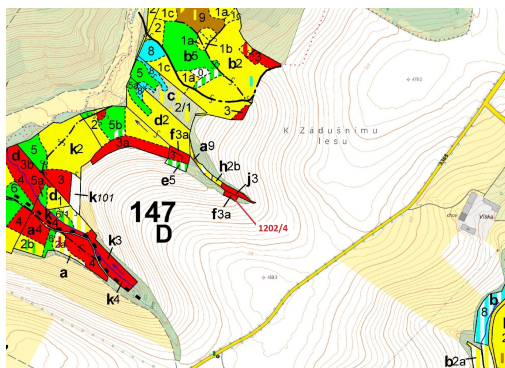

## Lesní pozemek o výměře 356 m<sup>2</sup>, podíl 1/1, katastrální území Kněž u Čestína, obec Čestín, obec s rozš

28522, Čestín

**19 000 Kč**  
za nemovitost

Vyřizuje  
**Call centrum**  
**exdražby.cz**  
**Tel.:** +420 774 740 636  
**GSM:** +420 774 740 636  
**E-mail:**  
[dotazy@exdražby.cz](mailto:dotazy@exdražby.cz)

**Celková plocha:** 356 m<sup>2</sup>

**Druh pozemku:** les

**POPIS NEMOVITOSTI:** Lesní pozemek o výměře 356 m<sup>2</sup>, parcelní číslo 1202/4, podíl 1/1, katastrální území Kněž u Čestína, obec Čestín, obec s rozšířenou působností Kutná Hora, okres Kutná Hora, Středočeský kraj.