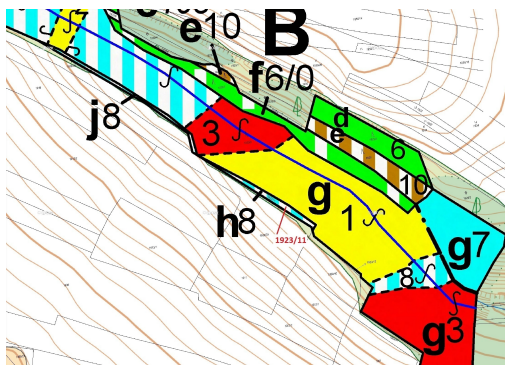

## Lesní pozemek o výměře 323 m<sup>2</sup>, podíl 1/1, katastrální území Hosty, obec Hosty, obec s rozšířenou půs

37501, Hosty

**16 000 Kč**  
za nemovitost

Vyřizuje  
**Call centrum**  
**exdrazby.cz**  
**Tel.:** +420 774 740 636  
**GSM:** +420 774 740 636  
**E-mail:**  
[dotazy@exdrazby.cz](mailto:dotazy@exdrazby.cz)

**Celková plocha:** 323 m<sup>2</sup>

**Druh pozemku:** les

**POPIS NEMOVITOSTI:** Lesní pozemek o výměře 323 m<sup>2</sup>, parcelní číslo 1923/11, podíl 1/1, katastrální území Hosty, obec Hosty, obec s rozšířenou působností Týn nad Vltavou, okres České Budějovice, Jihočeský kraj.