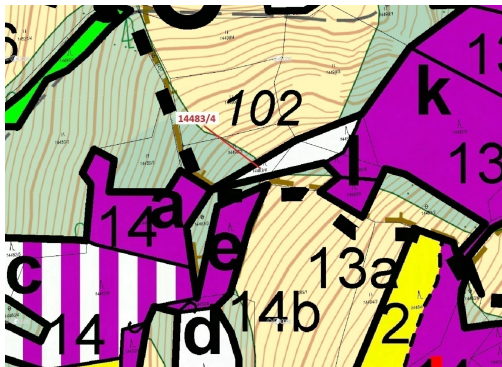

## Lesní pozemek o výměře 173 m<sup>2</sup>, podíl 1/1, katastrální území Hovězí, obec Hovězí, obec s rozšířenou p

75601, Hovězí

**14 000 Kč**  
za nemovitost

Vyřizuje  
**Call centrum**  
**exdrazby.cz**  
**Tel.:** +420 774 740 636  
**GSM:** +420 774 740 636  
**E-mail:**  
[dotazy@exdrazby.cz](mailto:dotazy@exdrazby.cz)

**Celková plocha:** 173 m<sup>2</sup>

**Druh pozemku:** les

**POPIS NEMOVITOSTI:** Lesní pozemek o výměře 173 m<sup>2</sup>, parcelní číslo 14483/4, podíl 1/1, katastrální území Hovězí, obec Hovězí, obec s rozšířenou působností Vsetín, okres Vsetín, Zlínský kraj.