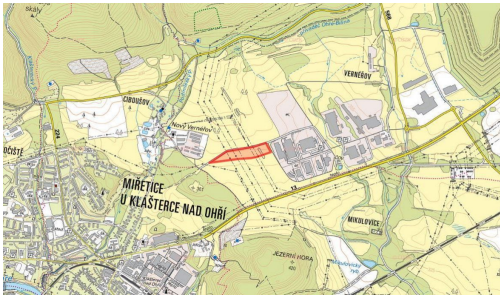

MojePole.cz

Prodej - Pozemky

číslo zakázky: 8464-7

Louka, prodej, Vernéřov, Klášterec nad Ohří, Chomutov

43151, Klášterec nad Ohří

1 833 479 Kč
za nemovitost

Vyřizuje

Veronika Škabroudová

Tel.: +420 779998118

GSM: +420 779998118

E-mail:

skabroudova@mojepole.cz

Celková plocha: 44 719 m²

Druh pozemku:

trvalý travní porost

POPIS NEMOVITOSTI: V katastrálním území Vernéřov (obec Klášterec nad Ohří, okres Chomutov) nabízím k prodeji zemědělský pozemek ve výlučném vlastnictví.

Katastrální území Vernéřov, celková výměra 44 719 m²

-> parc. č. 910/4 (LV 319)

PŘEDNOSTI POZEMKU

- -> výlučné vlastnictví
- -> rozsáhlá louka - 44 719 m²
- -> přístupná z cesty
- -> volné k okamžitému užívání
- -> třída ochrany 4-5

Pozemek leží podél cesty vedle průmyslového areálu. Díky poloze a třídě ochrany vzniká možnost pro budoucí změnu na stavební pozemek při rozšiřování obce.

Chcete-li získat více informací, obraťte se na našeho zkušeného makléře. Kontaktní údaje naleznete v inzerci. Rádi s vámi nabídku projdeme a zodpovíme dotazy.