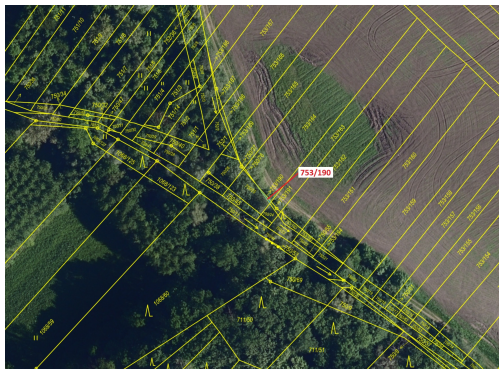

Lesní pozemek o výměře 3 m², podíl 1/1, katastrální území Přísnovice, obec Přísnovice, obec s rozšíř

66463, Přísnovice

9 000 Kč
za nemovitost

Vyřizuje
Call centrum
exdrazby.cz
Tel.: +420 774 740 636
GSM: +420 774 740 636
E-mail:
dotazy@exdrazby.cz

Celková plocha: 3 m²

Druh pozemku: les

POPIS NEMOVITOSTI: Lesní pozemek o výměře 3 m², parcelní číslo 753/190, podíl 1/1, katastrální území Přísnovice, obec Přísnovice, obec s rozšířenou působností Židlochovice, okres Brno-venkov, Jihomoravský kraj.