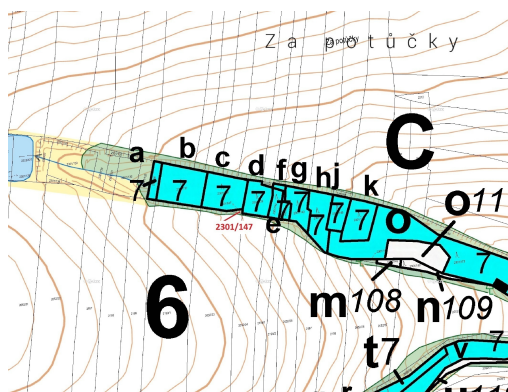

Lesní pozemek o výměře 19 m², podíl 1/1, katastrální území Hosty, obec Hosty, obec s rozšířenou působností

37501, Hosty

9 000 Kč
za nemovitost

Vyřizuje
Call centrum
exdrazby.cz
Tel.: +420 774 740 636
GSM: +420 774 740 636
E-mail:
dotazy@exdrazby.cz

Celková plocha: 19 m²

Druh pozemku: les

POPIS NEMOVITOSTI: Lesní pozemek o výměře 19 m², parcelní číslo 2301/147, podíl 1/1, katastrální území Hosty, obec Hosty, obec s rozšířenou působností Týn nad Vltavou, okres České Budějovice, Jihočeský kraj.