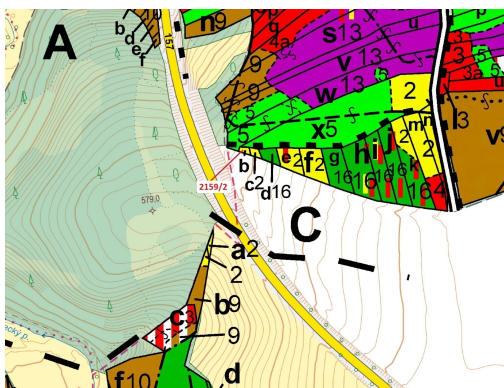

Lesní pozemek o výměře 90 m², podíl 1/1, katastrální území Žaltice, obec Mirkovice, obec s rozšířeno

38232, Mirkovice

8 000 Kč
za nemovitost

Vyřizuje
Call centrum
exdražby.cz
Tel.: +420 774 740 636
GSM: +420 774 740 636
E-mail:
dotazy@exdražby.cz

Celková plocha: 90 m²

Druh pozemku: les

POPIS NEMOVITOSTI: Lesní pozemek o výměře 90 m², parcelní číslo 2159/2, podíl 1/1, katastrální území Žaltice, obec Mirkovice, obec s rozšířenou působností Český Krumlov, okres Český Krumlov, Jihočeský kraj.