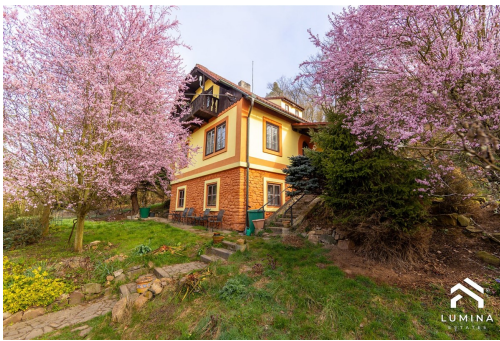

Prodej - Domy a vily

číslo zakázky: 988459

Dům pod Plešivcem – 6+1 s pozemkem 1 733 m² na kraji Brd, Jince (Příbram)

Pod Plešivcem, Jince

10 990 000 Kč
za nemovitost

Vyřizuje

Info Lumina

GSM: +420 739 390 931

POPIS NEMOVITOSTI: Vydání № 01 Edice Lumina: Dům pod Plešivcem.

Ulice se jmenuje Pod Plešivcem, protože přesně tam končí – pod horou s keltským hradištěm, na jejíž výhled z domu dojdete pěšky. Prodáváme prostorný rodinný dům 6+1 ve třech podlažích, k tomu velkorysé technické a úložné zázemí pro dílnu, sklad nebo ateliér.

Dům má charakter, který se dnes nestaví: smíšené zdivo z cihly a kamene, dřevěné stropy, balkon s vyřezávaným

zábradlím a krytá veranda na posezení. V patře velkorysá koupelna s vanou a kamennými obklady. Stav dobrý, volný ihned.

Prodává se včetně vybavení: součástí ceny je nábytek vyrobený na míru přímo pro tento dům — vestavěné knihovny v obývacím pokoji, kuchyňská linka i další truhlářské kusy. Nastěhujete se do hotového.

Topí se zplyňovacím kotlem na dřevo, voda teče z vlastní vrtané studny — provozní náklady si z velké části řídíte sami. Za domem zahrada 1 502 m² orientovaná do klidu: vzrostlé stromy, na jaře rozkvetlé sakury, kamenné zídky, terasy a místo na ohniště i záhony.