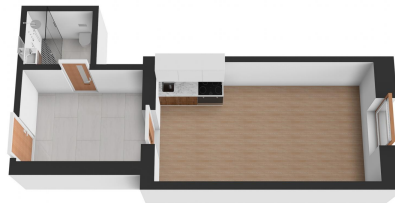

Pronájem bytu 1+kk 30 m², Praha 8 Libeň.

Prosecká, 18000, Praha 8, Praha

14 900 Kč

za měsíc

Nájem již obsahuje všechny poplatky kromě elektřiny, která se převádí na nájemníka

Vyřizuje

Svoboda Jindřich

Tel.: +420 608066696

GSM: +420 608066696

E-mail:

info@jindrichsvoboda.cz

Dispozice bytu:	1+kk	Podlaží v domě:	1
Počet podlaží v domě:	4	Celková podlahová plocha:	30 m²
Druh objektu:	cihlová	Stav objektu:	velmi dobrý
Vlastnictví:	osobní	Umístění objektu:	rušná část obce
Doprava:	MHD; autobus	Topení:	Ústřední - dálkové
Odpad:	Kanalizace	Energetická náročnost:	C - Úsporná

POPIS NEMOVITOSTI: Pronájem bytu 1+kk 30 m², Praha 8 Libeň.

Pouze pro osoby s trvalým pobytem a zaměstnáním.

Nájem: 14 900 Kč/měsíc, VČETNĚ POPLATKŮ.

NÁJEM OBSAHUJE VEŠKERÉ POPLTKY, KROMĚ ELEKTŘINY, TA SE PŘEVÁDÍ NA NÁJEMNÍKA.

Byt je v 1.NP (okno je 3 metry nad chodníkem), v ulici Prosecká, v Praze 8 Libni.

Cihlový dům prošel kompletní rekonstrukcí, díky které vznikly zcela nové byty.

Byt se pronajímá pouze s kuchyňskou linkou.

Vstupní chodba je vhodná k umístění pračky a skříní.

Moderní koupelna se sprchovým koutem a toaletou.

Z chodby rovně vstoupíte do místnosti s kuchyňskou linkou.

V bytě není Pračka a lednice.

Byt je vhodný pro jednu osobu. Jedná se pouze o dlouhodobý pronájem.

Nájem: 14 900 Kč/měsíc, včetně poplatků.

Nájem obsahuje veškeré poplatky, kromě elektřiny.