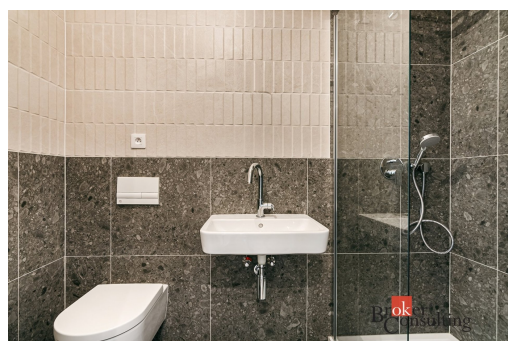

Pronájem, byty/1+kk, 24 m², Bratislavská 946/82, 60200 Brno, Brno-město [ID 86921]

Bratislavská, Brno-sever, Brno

14 000 Kč

za měsíc

+4.000 Kč zálohy na služby a energie + kauce + provize RK

Vyřizuje

Zákaznická Linka

Tel.: 800100164

GSM: +420 800 100 164

E-mail:

realityspolu@bcas.cz

Dispozice bytu:	1+kk
Počet podlaží v domě:	8
Druh objektu:	cihlová
Vlastnictví:	osobní
Energetická náročnost:	G - Mimořádně nehospodárná

Podlaží v domě:	5
Celková podlahová plocha:	24 m²
Stav objektu:	velmi dobrý
Umístění objektu:	centrum obce

POPIS NEMOVITOSTI: Pronájem bytu 1+kk - Pekárenský dvůr, Brno - Bratislavská

V exkluzivním zastoupení nabízíme k pronájmu moderní byt 1+kk o velikosti 24 m² prestižního rezidenčního projektu Pekárenský dvůr. K bytu náleží sklepní kóje.

Byt je ideální volbou pro jednotlivce či páry, kteří ocení moderní standard bydlení a výbornou dostupnost do samotného centra Brna.

Areál rezidence poskytuje svým obyvatelům nadstandardní zázemí:

- 24/7 recepce a ostraha
- soukromý vnitroblok se zelení a relaxačními zónami
- wellness se saunou, posilovna
- grill point pro letní posezení
- kolárna, kočárkárna a podzemní garáže