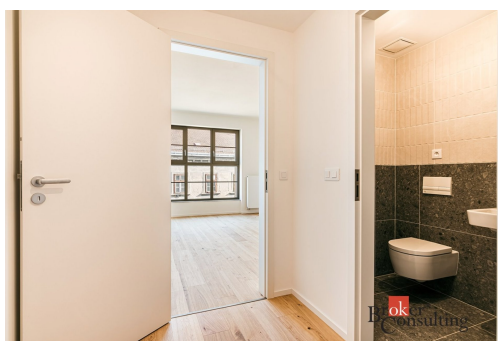

Pronájem, byty/1+kk, 24 m², Bratislavská 946/82, 60200 Brno, Brno-město [ID 86921]

Bratislavská, Brno-sever, Brno

14 000 Kč

za měsíc

+4.000 Kč zálohy na služby a energie + kauce + provize RK

Vyřizuje

Zákaznická Linka

Tel.: 800100164

GSM: +420 800 100 164

E-mail:

realityspolu@bcas.cz

Dispozice bytu:	1+kk
Počet podlaží v domě:	8
Druh objektu:	cihlová
Vlastnictví:	osobní
Energetická náročnost:	G - Mimořádně nehospodárná

Podlaží v domě:	5
Celková podlahová plocha:	24 m²
Stav objektu:	velmi dobrý
Umístění objektu:	centrum obce

POPIS NEMOVITOSTI: Pronájem bytu 1+kk - Pekárenský dvůr, Brno - Bratislavská

V exkluzivním zastoupení nabízíme k pronájmu moderní byt 1+kk o velikosti 24 m² prestižního rezidenčního projektu Pekárenský dvůr. K bytu náleží sklepní kóje.

Byt je ideální volbou pro jednotlivce či páry, kteří ocení moderní standard bydlení a výbornou dostupnost do samotného centra Brna.

Areál rezidence poskytuje svým obyvatelům nadstandardní zázemí:

- 24/7 recepce a ostraha
- soukromý vnitroblok se zelení a relaxačními zónami
- wellness se saunou, posilovna
- grill point pro letní posezení
- kolárna, kočárkárna a podzemní garáže