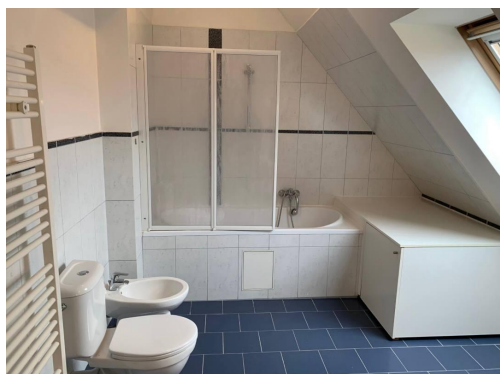

Pronájem bytu 2+kk, 56 m and sup2; + terasa, Praha 3 Žižkov

Štítného, 13000, Praha 3, Praha