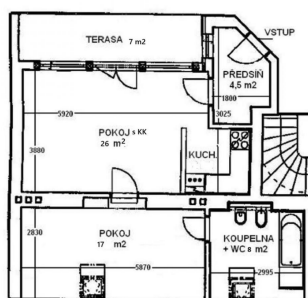

**Tel.:** +420 773654888

**GSM:** +420 773654888

**E-mail:** [info@smartrelo.cz](mailto:info@smartrelo.cz)

Byt č. 16, 5.p.

**Dispozice bytu:** 2+kk

**Počet podlaží v domě:** 5

**Druh objektu:** cihlová

**Vlastnictví:** osobní