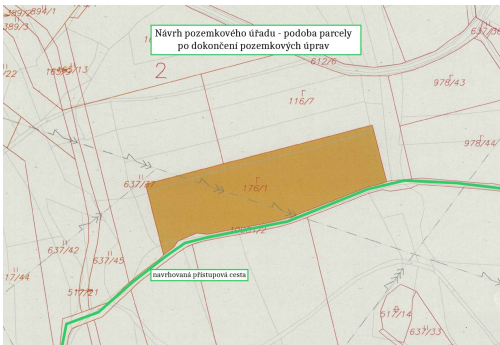

MojePole.cz

Prodej - Pozemky

číslo zakázky: 7941-5

Zemědělská půda, prodej, Zásada, Jablonec nad Nisou

46825, Zásada

248 404 Kč
za nemovitost

Vyřizuje

Veronika Vencová

Tel.: +420 730779920

GSM: +420 730779920

E-mail:

vencova@mojepole.cz

Celková plocha: 7 306 m²

Druh pozemku: zemědělská

POPIS NEMOVITOSTI: Nabízím ke koupi ornou půdu na parcele nacházející se v katastrálním území Zásada, okres Jablonec nad Nisou.

Pozemek je zapsán na listu vlastnictví č. 176 pod číslem parcely 1196/1. Celková výměra parcely činí 14 611 m, z toho odpovídající výměra k prodeji je na ní 7 306 m.

Orná půda je zde kvalitnější než je průměrná kvalita v rámci katastrálního území. Pozemek leží v rovinném zemědělském bloku. Dle katastru nemovitostí je k ní zajištěn přístup.

V současné době na parcele hospodaří Zemědělská farma Jílové s.r.o. Pachtovní smlouva je uzavřena na dobu určitou do 31/3/2027. Pokud nedojde k výpovědi, prodlouží se o další rok.

Katastrální území nyní prochází komplexními pozemkovými úpravami. V rámci nich se uspořádávají vlastnická práva a zajišťují přístupy všem vlastníkům pozemků. Ve fotogalerii je možné nahlédnout na návrh nové podoby pozemku po dokončení úprav.

Pokud máte zájem nebo potřebujete více informací, neváhejte mě kontaktovat telefonicky nebo e-mailem. Pozemek