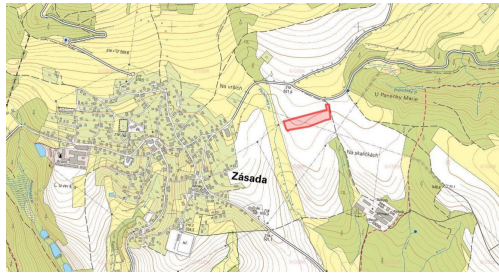

MojePole.cz

Prodej - Pozemky

číslo zakázky: 7941-5

Zemědělská půda, prodej, Zásada, Jablonec nad Nisou

46825, Zásada

248 404 Kč
za nemovitost

Vyřizuje

Veronika Vencová

Tel.: +420 730779920

GSM: +420 730779920

E-mail:

vencova@mojepole.cz

Celková plocha: 7 306 m²

Druh pozemku: zemědělská

POPIS NEMOVITOSTI: Nabízím ke koupi ornou půdu na parcele nacházející se v katastrálním území Zásada, okres Jablonec nad Nisou.

Pozemek je zapsán na listu vlastnictví č. 176 pod číslem parcely 1196/1. Celková výměra parcely činí 14 611 m, z toho odpovídající výměra k prodeji je na ní 7 306 m.

Orná půda je zde kvalitnější než je průměrná kvalita v rámci katastrálního území. Pozemek leží v rovinném zemědělském bloku. Dle katastru nemovitostí je k ní zajištěn přístup.

V současné době na parcele hospodaří Zemědělská farma Jílové s.r.o. Pachtovní smlouva je uzavřena na dobu určitou do 31/3/2027. Pokud nedojde k výpovědi, prodlouží se o další rok.

Katastrální území nyní prochází komplexními pozemkovými úpravami. V rámci nich se uspořádávají vlastnická práva a zajišťují přístupy všem vlastníkům pozemků. Ve fotogalerii je možné nahlédnout na návrh nové podoby pozemku po dokončení úprav.

Pokud máte zájem nebo potřebujete více informací, neváhejte mě kontaktovat telefonicky nebo e-mailem. Pozemek