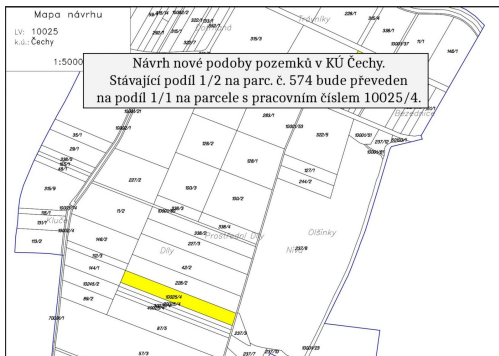

MojePole.cz

Prodej - Pozemky

číslo zakázky: 8064-5

Zemědělská půda, prodej, Čechy, Přerov

75115, Čechy

739 263 Kč
za nemovitost

Vyřizuje

Lucie Čermáková

Tel.: +420 730779166

GSM: +420 730779166

E-mail:

cermakova@mojepole.cz

Celková plocha: 15 729 m²

Druh pozemku: zemědělská

POPIS NEMOVITOSTI: Nabízíme ke koupi vlastnictví na dvou parcelách orné půdy ve dvou katastrálních územích - Čechy (okres Přerov) a Prusinovice (okres Kroměříž).

Celková výměra těchto dvou pozemků činí 31 458 m, přičemž k prodeji je vlastnictví o velikosti 15 729 m.

Konkrétně jde o:

parc. č. 574 zapsaná na LV 25 v k.ú. Čechy o výměře 27 517 m, z toho výměra k prodeji činí 13 758 m

parc. č. 11974 zapsaná na LV 1016 v k.ú. Prusinovice o výměře 3 941 m, z toho výměra k prodeji činí 1 970 m

Obě parcely leží v rovině a mají pravidelný tvar. Pozemek v Prusinovicích (parc. č. 11974) se nachází severně od obce, na samotném okraji katastrálního území i okresní hranice.

Velkou předností této nabídky je vysoká průměrná bonita půdy - 10,23 Kč/m.

V katastrálním území Čechy probíhají komplexní pozemkové úpravy. Dle současného návrhu dojde k vypořádání spoluvlastnictví - pozemky budou ve 100% vlastnictví. Navrhovaná podoba pozemků je zakreslena ve fotogalerii inzerce.