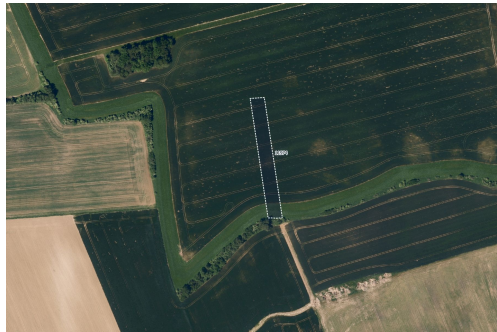

MojePole.cz

Prodej - Pozemky

číslo zakázky: 8064-5

Zemědělská půda, prodej, Čechy, Přerov

75115, Čechy

739 263 Kč
za nemovitost

Vyřizuje

Lucie Čermáková

Tel.: +420 730779166

GSM: +420 730779166

E-mail:

cermakova@mojepole.cz

Celková plocha: 15 729 m²

Druh pozemku: zemědělská

POPIS NEMOVITOSTI: Nabízíme ke koupi vlastnictví na dvou parcelách orné půdy ve dvou katastrálních územích - Čechy (okres Přerov) a Prusinovice (okres Kroměříž).

Celková výměra těchto dvou pozemků činí 31 458 m, přičemž k prodeji je vlastnictví o velikosti 15 729 m.

Konkrétně jde o:

parc. č. 574 zapsaná na LV 25 v k.ú. Čechy o výměře 27 517 m, z toho výměra k prodeji činí 13 758 m

parc. č. 11974 zapsaná na LV 1016 v k.ú. Prusinovice o výměře 3 941 m, z toho výměra k prodeji činí 1 970 m

Obě parcely leží v rovině a mají pravidelný tvar. Pozemek v Prusinovicích (parc. č. 11974) se nachází severně od obce, na samotném okraji katastrálního území i okresní hranice.

Velkou předností této nabídky je vysoká průměrná bonita půdy - 10,23 Kč/m.

V katastrálním území Čechy probíhají komplexní pozemkové úpravy. Dle současného návrhu dojde k vypořádání spoluvlastnictví - pozemky budou ve 100% vlastnictví. Navrhovaná podoba pozemků je zakreslena ve fotogalerii inzerce.