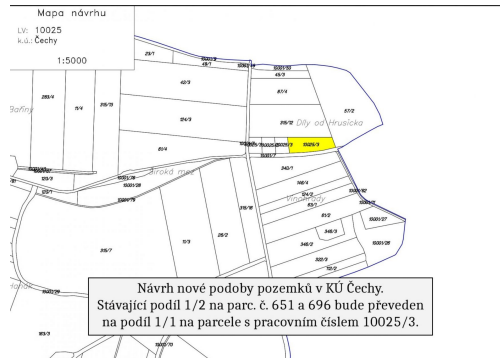

MojePole.cz

Prodej - Pozemky

číslo zakázky: 8066-5

Zemědělská půda, prodej, Podolí, Přerov

75116, Podolí

663 650 Kč
za nemovitost

Vyřizuje

Lucie Čermáková

Tel.: +420 730779166

GSM: +420 730779166

E-mail:

cermakova@mojepole.cz

Celková plocha: 13 273 m²

Druh pozemku: zemědělská

POPIS NEMOVITOSTI: V katastrálních územích Čechy, Podolí u Přerova a Turovice v okrese Přerov nabízím k prodeji vlastnictví na zemědělských pozemcích.

Katastrální území Čechy

- -> parc. č. 651, 696 (LV 25)
- -> celková výměra 11 347 m²
- -> výměra určená k prodeji 5 674 m²

Katastrální území Podolí u Přerova

- -> parc. č. 659 (LV 154)
- -> celková výměra 6 744 m²
- -> výměra určená k prodeji 3 372 m²
- -> vysoká kvalita půdy - BPEJ 11.67 Kč/m²

Katastrální území Turovice

- -> parc. č. 857 (LV 164)
- -> celková výměra 8 455 m²
- -> výměra určená k prodeji 4 228 m²