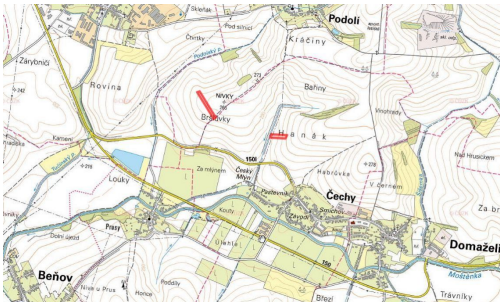

MojePole.cz

Prodej - Pozemky

číslo zakázky: 8066-5

Zemědělská půda, prodej, Podolí, Přerov

75116, Podolí

663 650 Kč
za nemovitost

Vyřizuje

Lucie Čermáková

Tel.: +420 730779166

GSM: +420 730779166

E-mail:

cermakova@mojepole.cz

Celková plocha: 13 273 m²

Druh pozemku: zemědělská

POPIS NEMOVITOSTI: V katastrálních územích Čechy, Podolí u Přerova a Turovice v okrese Přerov nabízím k prodeji vlastnictví na zemědělských pozemcích.

Katastrální území Čechy

- -> parc. č. 651, 696 (LV 25)
- -> celková výměra 11 347 m²
- -> výměra určená k prodeji 5 674 m²

Katastrální území Podolí u Přerova

- -> parc. č. 659 (LV 154)
- -> celková výměra 6 744 m²
- -> výměra určená k prodeji 3 372 m²
- -> vysoká kvalita půdy - BPEJ 11.67 Kč/m²

Katastrální území Turovice

- -> parc. č. 857 (LV 164)
- -> celková výměra 8 455 m²
- -> výměra určená k prodeji 4 228 m²