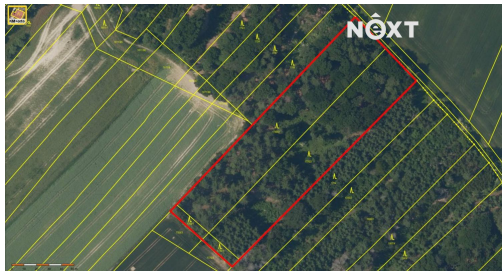

Prodej pozemek Lesy, 26205□

27008, Hředle

1 200 000 Kč
za nemovitost

Vyřizuje
Veronika Brabcová
GSM: +420 725 173 088
E-mail:
info@nextreality.cz

Celková plocha: 26 205 m²
Energetická náročnost: G - Mimořádně
nehospodárná

Druh pozemku: les

POPIS NEMOVITOSTI: Hledáte vlastní kousek přírody? Nebo si chcete konečně pořídit něco, co opravdu roste na hodnotě?

Nabízíme soubor 8 lesních pozemků v katastru obce Hředle (okres Rakovník) o celkové výměře 26 205 m². Pozemky jsou dobře přístupné, nacházejí se nedaleko od sebe a tvoří zajímavou příležitost pro investici i hospodaření.

Celková výměra: 26 205 m² (2,62 ha)
Katastrální území: Hředle, okres Rakovník
Počet parcel: 8
Dobrá dostupnost

Pokud vás láká vlastnit kousek české krajiny, ráda vám poskytnu podrobnější informace včetně mapových podkladů a parcelních údajů. Pro komunikaci uvádějte evidenční číslo zakázky N118484.