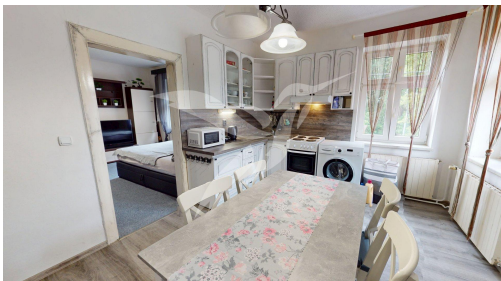

Pronájem bytu 2+kk, Revoluční, Planá u Mariánských Lázní

Revoluční, 34815, Planá

10 500 Kč

za měsíc

Záloha na služby (paušálně)
2500,- /os. + 300,- další os.

Vyřizuje

Renata Matasová

Tel.: +420 775 545 484

GSM: +420 775 545 484

E-mail:

renata.matasova@vasdomovnik.cz

Dispozice bytu:	2+kk	Podlaží v domě:	2
Počet podlaží v domě:	3	Celková podlahová plocha:	50 m²
Druh objektu:	cihlová	Stav objektu:	dobrý
Vlastnictví:	osobní	Umístění objektu:	okraj obce
Doprava:	vlak; dálnice; silnice; autobus	Elektřina:	Elektro - 230 V
Voda:	Vodovod	Telekomunikace:	Internet
Topení:	Ústřední - plynové	Odpad:	Kanalizace
Energetická náročnost:	G - Mimořádně nehospodárná		

POPIS NEMOVITOSTI: Nabízíme dlouhodobý pronájem bytové jednotky v rodinném domě, na adrese Revoluční, Planá u ML. Byt o dispozici 2+kk a velikosti 50m² se nachází ve 2. NP cihlového domu a skládá se z průchozího pokoje, pokoje vč. kuchyňské linky, koupelny a toalety. Byt se nabízí částečně zařízený, součástí je kuchyňská linka vč. spotřebičů, jídelní stůl a židle, skříň, regály, police. Nábytek v samostatném pokoji je na dohodu. Teplo a teplá voda jsou zajištěny plynovým kotlem, veškeré energie a náklady s bydlením jsou v rámci paušálu, a to ve výši 2500,-/os..

Byt se nachází v klidné části obce, nicméně s veškerou občanskou vybaveností v docházkové vzdálenosti. Proti domu sportovní vyžití, Zámecký park, autobusová zastávka 5 minut od domu, dále obchody, restaurace.

Na začátku pronájmu se skládá vratná jistota ve výši 20000,- Kč a poplatek za zprostředkování.

Byt je k dispozici od 1.7.2026.