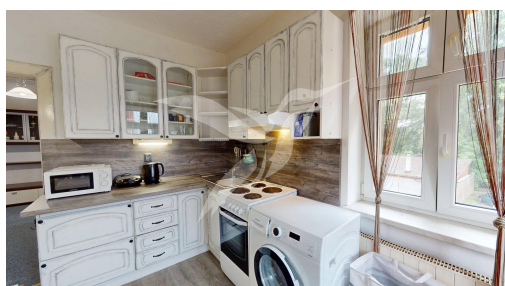

Pronájem bytu 2+kk, Revoluční, Planá u Mariánských Lázní

Revoluční, 34815, Planá

10 500 Kč

za měsíc

Záloha na služby (paušálně)
2500,- /os. + 300,- další os.

Vyřizuje

Renata Matasová

Tel.: +420 775 545 484

GSM: +420 775 545 484

E-mail:

renata.matasova@vasdomovnik.cz

Dispozice bytu:	2+kk	Podlaží v domě:	2
Počet podlaží v domě:	3	Celková podlahová plocha:	50 m²
Druh objektu:	cihlová	Stav objektu:	dobrý
Vlastnictví:	osobní	Umístění objektu:	okraj obce
Doprava:	vlak; dálnice; silnice; autobus	Elektřina:	Elektro - 230 V
Voda:	Vodovod	Telekomunikace:	Internet
Topení:	Ústřední - plynové	Odpad:	Kanalizace
Energetická náročnost:	G - Mimořádně nehospodárná		

POPIS NEMOVITOSTI: Nabízíme dlouhodobý pronájem bytové jednotky v rodinném domě, na adrese Revoluční, Planá u ML. Byt o dispozici 2+kk a velikosti 50m² se nachází ve 2. NP cihlového domu a skládá se z průchozího pokoje, pokoje vč. kuchyňské linky, koupelny a toalety. Byt se nabízí částečně zařízený, součástí je kuchyňská linka vč. spotřebičů, jídelní stůl a židle, skříň, regály, police. Nábytek v samostatném pokoji je na dohodu. Teplo a teplá voda jsou zajištěny plynovým kotlem, veškeré energie a náklady s bydlením jsou v rámci paušálu, a to ve výši 2500,-/os..

Byt se nachází v klidné části obce, nicméně s veškerou občanskou vybaveností v docházkové vzdálenosti. Proti domu sportovní vyžití, Zámecký park, autobusová zastávka 5 minut od domu, dále obchody, restaurace.

Na začátku pronájmu se skládá vratná jistota ve výši 20000,- Kč a poplatek za zprostředkování.

Byt je k dispozici od 1.7.2026.