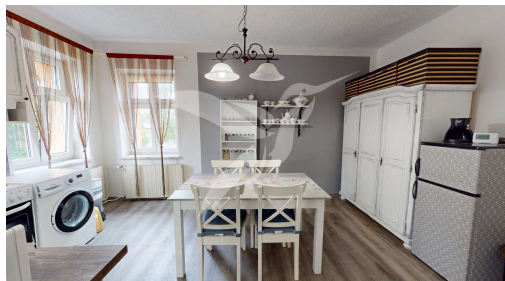

Pronájem bytu 2+kk, Revoluční, Planá u Mariánských Lázní

Revoluční, 34815, Planá

10 500 Kč

za měsíc

Záloha na služby (paušálně)
2500,- /os. + 300,- další os.

Vyřizuje

Renata Matasová

Tel.: +420 775 545 484

GSM: +420 775 545 484

E-mail:

renata.matasova@vasdomovnik.cz

Dispozice bytu:	2+kk	Podlaží v domě:	2
Počet podlaží v domě:	3	Celková podlahová plocha:	50 m²
Druh objektu:	cihlová	Stav objektu:	dobrý
Vlastnictví:	osobní	Umístění objektu:	okraj obce
Doprava:	vlak; dálnice; silnice; autobus	Elektřina:	Elektro - 230 V
Voda:	Vodovod	Telekomunikace:	Internet
Topení:	Ústřední - plynové	Odpad:	Kanalizace
Energetická náročnost:	G - Mimořádně nehospodárná		

POPIS NEMOVITOSTI: Nabízíme dlouhodobý pronájem bytové jednotky v rodinném domě, na adrese Revoluční, Planá u ML. Byt o dispozici 2+kk a velikosti 50m² se nachází ve 2. NP cihlového domu a skládá se z průchozího pokoje, pokoje vč. kuchyňské linky, koupelny a toalety. Byt se nabízí částečně zařízený, součástí je kuchyňská linka vč. spotřebičů, jídelní stůl a židle, skříň, regály, police. Nábytek v samostatném pokoji je na dohodu. Teplo a teplá voda jsou zajištěny plynovým kotlem, veškeré energie a náklady s bydlením jsou v rámci paušálu, a to ve výši 2500,-/os..

Byt se nachází v klidné části obce, nicméně s veškerou občanskou vybaveností v docházkové vzdálenosti. Proti domu sportovní vyžití, Zámecký park, autobusová zastávka 5 minut od domu, dále obchody, restaurace.

Na začátku pronájmu se skládá vratná jistota ve výši 20000,- Kč a poplatek za zprostředkování.

Byt je k dispozici od 1.7.2026.