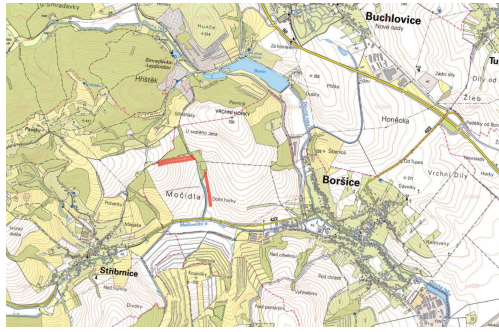

MojePole.cz

Prodej - Pozemky

číslo zakázky: 7394-7

Zemědělská půda, prodej, Boršice, Uherské Hradiště

68709, Boršice

237 402 Kč
za nemovitost

Vyřizuje

Lucie Čermáková

Tel.: +420 730779166

GSM: +420 730779166

E-mail:

cermakova@mojepole.cz