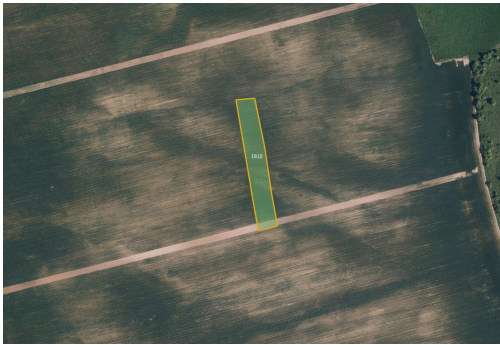

MojePole.cz

Prodej - Pozemky

číslo zakázky: 9362-1

Zemědělská půda, prodej, Boleradice, Břeclav

69112, Boleradice

304 419 Kč
za nemovitost

Vyřizuje

Daniel Sabela

Tel.: +420 771151560

GSM: +420 771151560

E-mail:

sabela@mojepole.cz

Celková plocha: 6 477 m²

Druh pozemku: zemědělská

POPIS NEMOVITOSTI: V katastrálním území Boleradice nabízím k prodeji soubor zemědělských pozemků v okrese Břeclav.

Katastrální území Boleradice, celková výměra 6 477 m²

-> parc. č. 1044, 1810 (LV 650)

Pokud máte zájem nebo dotazy, neváhejte mě kontaktovat na uvedeném telefonním čísle nebo e-mailové adrese. Rád s vámi nabídku projdu a poskytnu další informace.