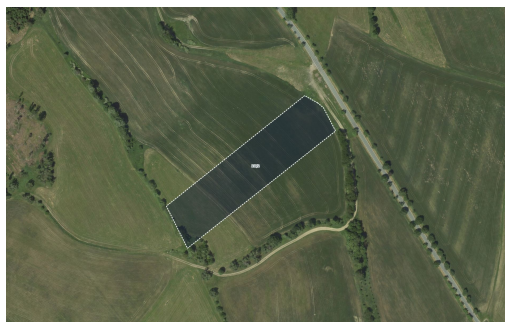

MojePole.cz

Prodej - Pozemky

číslo zakázky: 7397-8

Zemědělská půda, prodej, Ubušín, Jimramov, Žďár nad Sázavou

59242, Jimramov

889 385 Kč
za nemovitost

Vyřizuje

Lucie Čermáková

Tel.: +420 730779166

GSM: +420 730779166

E-mail:

cermakova@mojepole.cz

Celková plocha: 25 411 m²

Druh pozemku: zemědělská

POPIS NEMOVITOSTI: Nabízíme k prodeji 100% vlastnictví souboru zemědělských pozemků v katastrálním území Ubušín, okres Žďár nad Sázavou.

Pozemky jsou zapsány na listu vlastnictví 867 pod čísly parcel 169, 210/2, 220/1, 220/2, 220/7, 231/1, 239 a 240.

Celková výměra pozemků je 25 411 m a jedná se o kombinaci orné půdy a trvale travního porostu. Rozkládají se podél cesty severozápadně od obce Ubušín směrem na Jimramov. Pozemky, které neleží přímo u zpevněné cesty mají dle katastru nemovitostí zajištěn přístup po obecních parcelách.

Orná půda: 18 784 m

Trvalý travní porost: 6 627 m

Máte zájem? Kontaktujte nás pro více informací. Kontaktní údaje naleznete v inzerci.

Majitel si vyhrazuje právo vybrat kupujícího na základě nabídky.