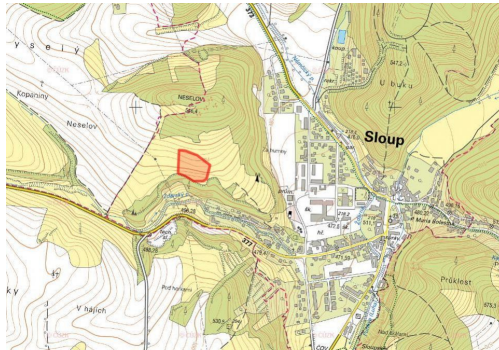

Louka, prodej, Sloup, Blansko

67913, Sloup

Rezervace

Vyřizuje

Veronika Vencová

Tel.: +420 730779920

GSM: +420 730779920

E-mail:

vencova@mojepole.cz

Celková plocha: 10 763 m²

Druh pozemku:

trvalý travní porost

POPIS NEMOVITOSTI: Nabízím k prodeji zemědělský pozemek nacházející se v katastrálním území Sloup v Moravském krasu, okres Blansko. Pozemek je prodáván ve 100% vlastnictví. Na parcele v současné době není uzavřena pachtovní smlouva a je tak ihned volný k užívání.

Zapsán je na listu vlastnictví č. 848 pod číslem 1021. Jedná se o trvale travní porost. Dle katastru nemovitostí je ze severní strany zajištěn přístup po parcele v obecním vlastnictví. Z druhé strany je lemován lesem.

Pro více informací mě neváhejte kontaktovat telefonicky nebo e-mailem. Pozemek nabízím k prodeji v zastoupení vlastníka.

Majitel si vyhrazuje právo vybrat kupujícího na základě nabídky.