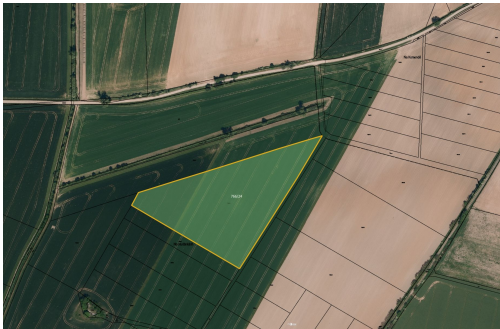

MojePole.cz

Prodej - Pozemky

číslo zakázky: 9345-1

Zemědělská půda, prodej, Malé Hoštice, Opava

74705, Opava

856 072 Kč
za nemovitost

Vyřizuje

Štěpán Rothanzl

Tel.: +420 730779108

GSM: +420 730779108

E-mail:

rothanzl@mojepole.cz

Celková plocha: 15 287 m²

Druh pozemku: zemědělská

POPIS NEMOVITOSTI: V katastrálním území Malé Hoštice, části města Opava, nabízím k prodeji vlastnictví na zemědělském pozemku.

SOUHRN PŘEDNOSTÍ

- -> poptávaná lokalita - atraktivní poloha v blízkosti města Opava
- -> zajištěn přístup - bezproblémová dostupnost
- -> KPÚ neproběhly - potenciál vypořádání spoluvlastnictví

Katastrální území Malé Hoštice

- -> parc. č. 766/24 (LV 674)
- -> prodej vlastnického podílu 1/2
- -> celková výměra 30 573 m
- -> výměra určená k prodeji 15 286 m

Chcete-li získat více informací, obraťte se na našeho zkušeného makléře. Kontaktní údaje naleznete v inzerci. Rádi s vámi nabídku projdeme a zodpovíme dotazy.