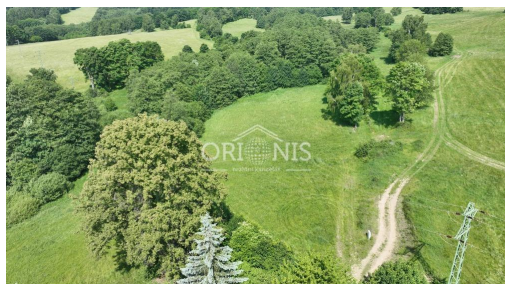

Stavební pozemek 690 m², obec horská oblast Orasín

43121, Boleboř

1 600 Kč
za m²

Vyřizuje

Alena Škrdle

Tel.: +420 724657421

GSM: +420 724657421

E-mail:

alena.skrdle@orionis.cz

Celková plocha: 690 m²

Doprava: autobus

Druh pozemku: pro bydlení

POPIS NEMOVITOSTI: Nabízíme k prodeji krajní stavební pozemek o výměře 690 m² a sup²; v malebné horské obci Orasín v Krušných horách.

Pozemek se nachází na klidném místě pod lesem, na okraji zástavby, což zajišťuje dostatek soukromí, krásné výhledy do okolní krajiny a přímý kontakt s přírodou. Díky své poloze je ideální jak pro trvalé bydlení, tak pro rekreační využití. Dle územního plánu je na pozemku možné realizovat výstavbu rodinného domu nebo rekreační chalupy se sedlovou střechou, která přirozeně zapadne do charakteru horské zástavby.

Inženýrské sítě:

elektrická přípojka na hranici pozemku,

zásobování vodou je nutné řešit vlastním vrtem,

odkanalizování je možné formou jímky s vývozem (na základě povolené výjimky).

Orasín je vyhledávanou lokalitou v Krušných horách, která nabízí klidné bydlení v přírodě, čistý horský vzduch a široké možnosti aktivního odpočinku. V okolí naleznete lesy, turistické a cyklistické trasy, v zimních měsících pak běžecké stopy a další zimní vyžití.

Výhodou je také velmi dobrá dostupnost do měst Jirkov a Chomutov, kam se dostanete přibližně za 15 minut jízdy automobilem. Díky tomu můžete spojit komfort občanské vybavenosti s bydlením v krásném horském prostředí.

Pokud hledáte místo pro svůj vysněný dům nebo horskou chalupu, kde budete každý den usínat v tichu přírody, může být tento pozemek právě pro vás.