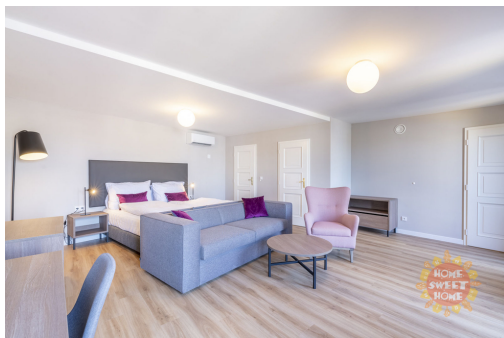

Pronájem - Byty

číslo zakázky: 79102

Moderní byt 1+kk s terasou po kompletní rekonstrukci v centru Prahy-Nové Město, Krakovska, od 3 měsíců

Krakovská, Praha 1, Praha

33 500 Kč

za měsíc

+ poplatky 5500 Kč včetně energií a wifi + další osoba 1500Kč/měs.

Vyřizuje

Marcela Špetová, MBA

Tel.: 777 667 277

GSM: +420774810646

E-mail:

marcela.spetova@homesweethome.cz

Dispozice bytu:	1+kk	Podlaží v domě:	4
Počet podlaží v domě:	6	Celková podlahová plocha:	56 m²
Druh objektu:	smíšená	Stav objektu:	po rekonstrukci
Vlastnictví:	osobní	Umístění objektu:	centrum obce
Plyn:	Plynovod	Odpad:	Kanalizace
Energetická náročnost:	C - Úsporná		

POPIS NEMOVITOSTI: Nabízíme k pronájmu stylový, plně zařízený byt 1+kk o celkové ploše 56,5 m² s terasou, situovaný v 5. patře zrekonstruovaného cihlového domu s výtahem a recepcí v ulici Krakovská, Praha 1 – Nové Město. Atraktivní poloha pouhých 100 metrů od Václavského náměstí zajišťuje komfortní bydlení v samotném srdci metropole.

Byt prošel kompletní rekonstrukcí a nabízí světlý obývací prostor s manželskou postelí, plně vybavenou kuchyní, praktickou komoru a koupelnu se sprchovým koutem a toaletou. Pro maximální pohodlí je byt vybaven klimatizací.

V ceně poplatků jsou zahrnuty veškeré energie, vysokorychlostní Wi-Fi připojení, 68 televizních kanálů, svoz odpadu, úklid společných prostor a služby recepce. Za jednorázový poplatek lze zajistit také pravidelný úklid bytu a výměnu ložního prádla.

Lokalita nabízí výbornou dopravní dostupnost – stanice metra Muzeum a Můstek i tramvajová zastávka Václavské náměstí jsou v docházkové vzdálenosti. V bezprostředním okolí naleznete kompletní občanskou vybavenost, restaurace, supermarket Billa, fitness centra, drogerie i významné kulturní a historické památky, jako jsou Národní muzeum,