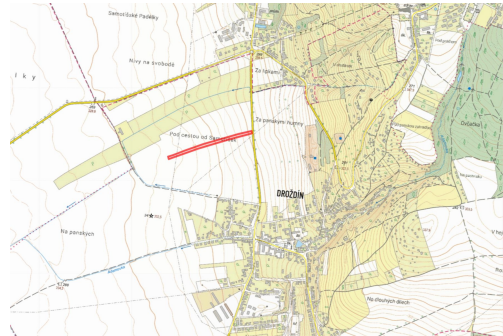

MojePole.cz

Prodej - Pozemky

číslo zakázky: 9773

Zemědělská půda, prodej, Droždín, Olomouc

77900, Olomouc

640 475 Kč
za nemovitost

Vyřizuje

Veronika Škabroudová

Tel.: +420 779998118

GSM: +420 779998118

E-mail:

skabroudova@mojepole.cz

Celková plocha: 7 535 m²

Druh pozemku: zemědělská

POPIS NEMOVITOSTI: V katastrálním území Droždín v okrese Olomouc nabízím k prodeji zemědělský pozemek ve výlučném vlastnictví.

VÝHODY TÉTO NABÍDKY

- -> bonita 14,65 Kč na škále 1 a 19,79 Kč - kvalitní zemědělská půda
- -> bonita vyšší než průměr KÚ - nadstandardní kvalita půdy
- -> výlučné vlastnictví - plná kontrola nad pozemkem
- -> pozemek v rovině - snadné obhospodařování
- -> vysoké pachtovné nad 4 000 Kč/ha/rok - atraktivní výnosový potenciál
- -> zajištěn přístup - bezproblémová dostupnost
- -> zemědělsky významná lokalita - stabilní zemědělské využití

Katastrální území Droždín, výměra 7 535 m²

-> parc. č. 1258/32 (LV 1386)

Pro více informací mě kontaktujte. V ceně je zahrnuta provize a související právní služby. Nad rámec ceny kupující hradí pouze poplatek za návrh na vklad na katastr.