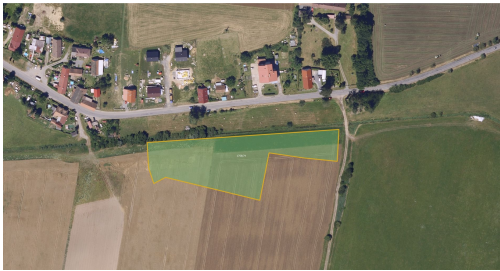

MojePole.cz

Prodej - Pozemky

číslo zakázky: 9777

Zemědělská půda, prodej, Tisovec, Chrudim

53973, Tisovec

571 120 Kč
za nemovitost

Vyřizuje

Lucie Čermáková

Tel.: +420 730779166

GSM: +420 730779166

E-mail:

cermakova@mojepole.cz

Celková plocha: 9 680 m²

Druh pozemku: zemědělská

POPIS NEMOVITOSTI: V katastrálním území Tisovec v okrese Chrudim nabízím k prodeji zemědělský pozemek ve výlučném vlastnictví.

PŘEDNOSTI TÉTO NABÍDKY

- > výlučné vlastnictví - plná kontrola
- > poloha v blízkosti obce - možnost budoucí přeměny na stavební
- > třída ochrany 3 - snazší přeměna na nezemědělskou půdu
- > pachtovní smlouva s výpovědní lhůtou pouze 3 roky
- > vysoké pachtovné 6 000 Kč/ha/rok - zajímavý výnos z pronájmu
- > zajištěn přístup - bezproblémová dostupnost

Katastrální území Tisovec, výměra 9 680 m²

-> parc. č. 1758/74 (LV 443)

Pro více informací mě kontaktujte. V ceně je zahrnuta provize a související právní služby. Nad rámec ceny kupující hradí pouze poplatek za návrh na vklad na katastr.