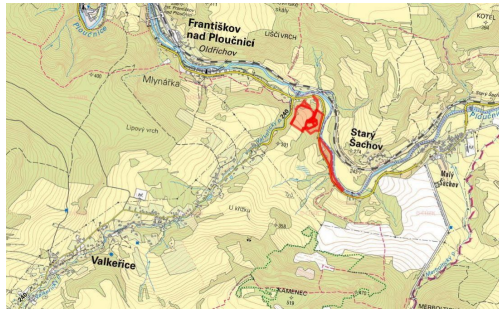

MojePole.cz

Prodej - Pozemky

číslo zakázky: 8595-7

Louka, prodej, Valkeřice, Děčín

40724, Valkeřice

842 106 Kč
za nemovitost

Vyřizuje

Lucie Čermáková

Tel.: +420 730779166

GSM: +420 730779166

E-mail:

cermakova@mojepole.cz

Celková plocha: 64 532 m²

Druh pozemku:

trvalý travní porost

POPIS NEMOVITOSTI: Nabízím k prodeji soubor zemědělských a lesních pozemků o celkové výměře 64 532 m ve vylučném vlastnictví, zapsaných v katastrálních územích Oldřichov nad Ploučnicí a Valkeřice, okres Děčín.

Pozemky tvoří pestrý celek zahrnující ornou půdu, trvalý travní porost, lesní pozemky i ostatní plochy. Pozemky jsou dostupné k vlastnímu hospodaření.

Katastrální území Oldřichov nad Ploučnicí, celková výměra 2 379 m²

-> parc. č. 532, 541 (LV 199)

Katastrální území Valkeřice, celková výměra 62 153 m²

-> parc. č. 1037/3, 1045/5, 1045/9, 1045/10, 1045/11, 1045/12, 1045/13, 1045/15, 1049/1, 1162/3, 2627/3 (LV 386)

Pro více informací o tomto pozemku mne kontaktujte telefonicky nebo e-mailem. Pozemek nabízím k exkluzivnímu prodeji v zastoupení vlastníka. Cena je uvedena včetně provize.

Majitel si vyhrazuje právo vybrat kupujícího na základě nabídky.