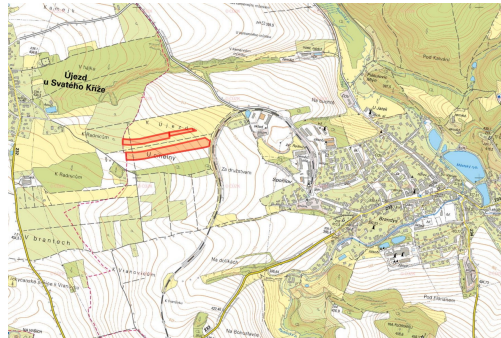

MojePole.cz

Prodej - Pozemky

číslo zakázky: 8835-5

Louka, prodej, Radnice, Rokycany

33828, Radnice

1 391 640 Kč
za nemovitost

Vyřizuje

Daniel Sabela

Tel.: +420 771151560

GSM: +420 771151560

E-mail:

sabela@mojepole.cz

Celková plocha: 34 791 m²

Druh pozemku: trvalý travní porost

POPIS NEMOVITOSTI: V katastrálním území Radnice u Rokycan, okres Rokycany, nabízím k prodeji soubor pozemků ve výlučném vlastnictví. Pozemky jsou zapsány na listu vlastnictví č. 656 a tvoří je tři parcely. Jedná se o pozemky s velmi vysokou bonitou a úrodností, které jsou v současné době součástí většího území mezi obcemi Radnice a Křížkův Újezd.

PŘEDNOSTI NABÍDKY

- -> vypovězena pachtovní smlouva - možnost vlastního nakládání nebo uzavření nové
- -> vysoce bonitní půda - BPEJ 13,41 Kč/m² (na škále 1-19,79 Kč)
- -> bonita nad úrovní katastru (v KÚ pouze 7,14 Kč/m²)
- -> prodej do 100% vlastnictví - nezatíženo spoludílnictvím
- -> zajištěn přístup

Na pozemky byla vypovězena pachtovní smlouva, a budou tak novému majiteli zcela volné k užívání. V současné době zde roste ozdobnice obrovská. Jedná se o vysoce produktivní vytrvalou travu, která se díky své rychlosti růstu a velkému množství biomasy využívá především jako ekologická energetická plodina, ale také v zahradnictví a stavebnictví. Často se jí přezdívá obří rákos.

Katastrální území Radnice u Rokycan, celková výměra 34 791 m²