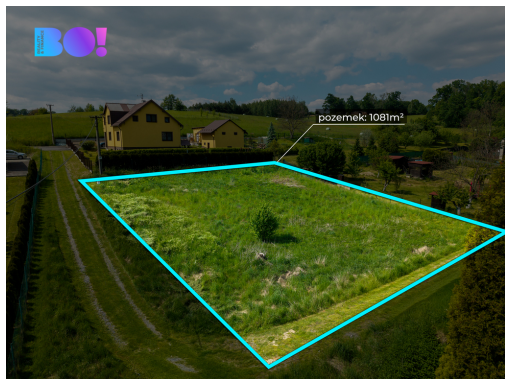

Prodej stavebního pozemku 1 081 m², Petrovice u Karviné

Petrovice u Karviné

1 490 000 Kč
za nemovitost

Vyřizuje

Markéta Tomanová

Tel.: 725 80 80 80

GSM: +420 725 80 80 80

E-mail: info@boreality.cz

Celková plocha: 1 081 m²

Inženýrské sítě: vodovod; elektřina

Druh pozemku: pro bydlení

Umístění objektu: polosamota

POPIS NEMOVITOSTI: Nabízíme k prodeji atraktivní pozemek o výměře 1 081 m², nacházející se v krásné části obce Prstná v Petrovice u Karviné. Tento pozemek je ideální pro rodiny s dětmi, které hledají klidné a bezpečné místo pro život.

Pozemek je určen pro výstavbu domu a nabízí skvělou příležitost k vytvoření rodinného hnízda podle vlastních představ. S mírně až strmě sklonitým terénem nabízí krásné výhledy do okolí a dostatek prostoru pro vybudování zahrady, kde si vaše děti mohou hrát a objevovat kouzlo přírody.

K dispozici je elektřina na hranici pozemku a možnost napojení na inženýrské sítě. Zdejší prostředí je ideální také pro aktivní rodiny, které ocení blízkost přírody a možnost výletů a sportovních aktivit v okolí. Mnoho možností na trávení volného času zaručuje, že každý člen rodiny si zde najde to své.

V případě zájmu o prohlídku nás neváhejte kontaktovat.